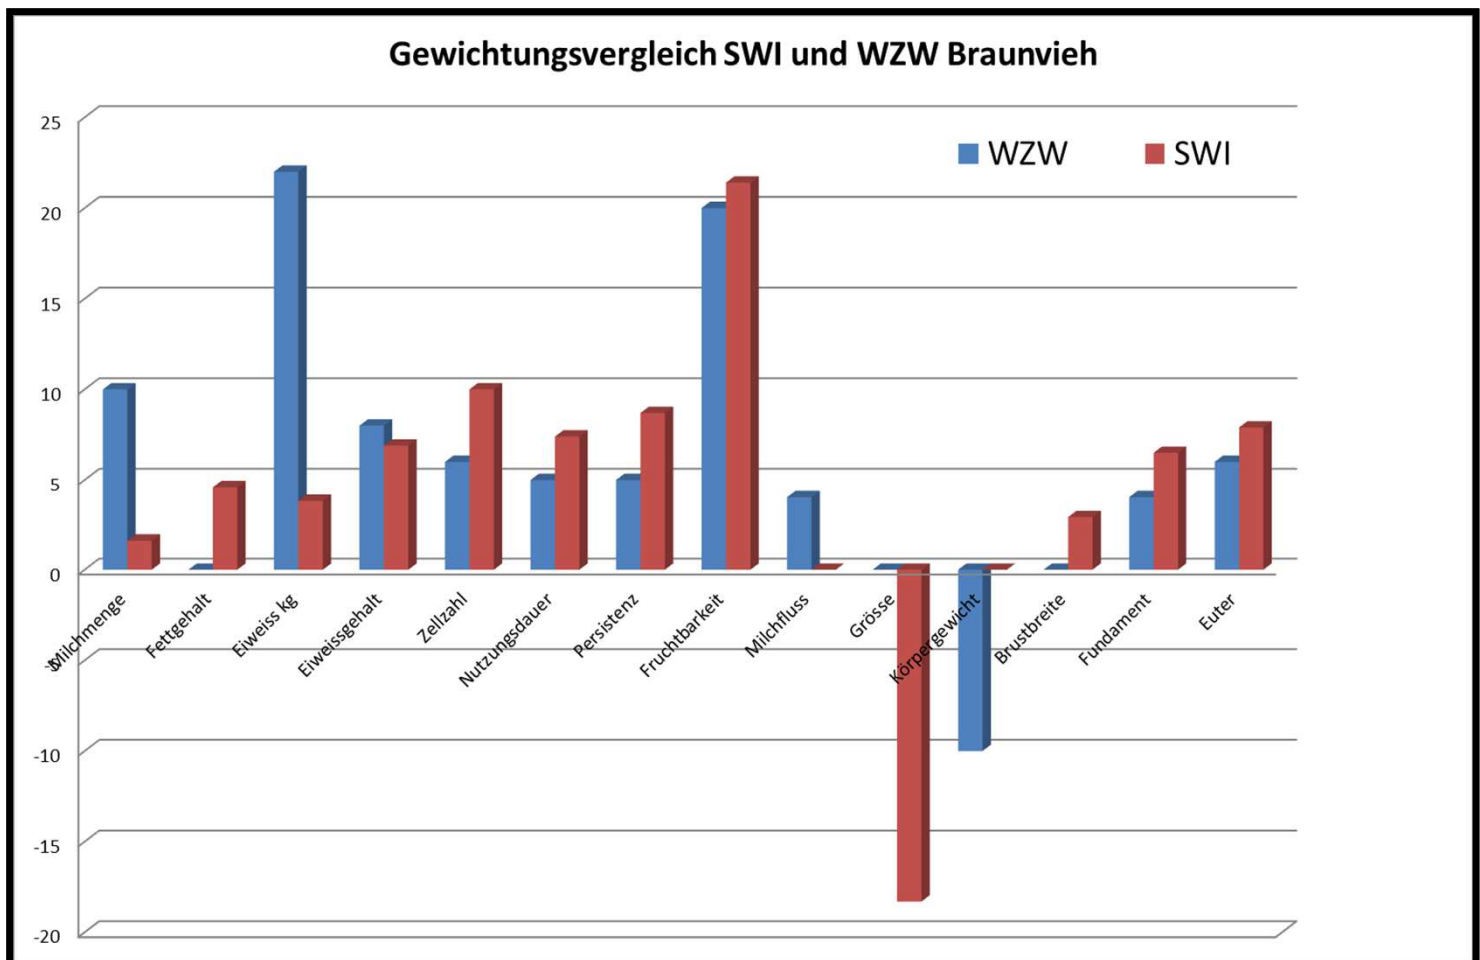

Swiss Index

IG Neue Schweizer Kuh

Swiss Index (SWI)

Auf dem Weg zu dieser «neuen Kuh» braucht es eine neue Wahl und Gewichtung der für die Zucht relevanten Merkmale. Diese müssen in einem Index einfach zusammengeführt sein und bei konsequenter Anwendung in der Zucht zuverlässig zum Ziel der gewünschten Kuh führen, unabhängig von der Rasse.

Swiss Index (SWI) steht für...

- ... kleinere, mittelgrosse Kühe → **Grösse negativ gewichtet**
- ... hoher Stellenwert der funktionellen Merkmale **Zellzahl, Persistenz und Fruchtbarkeit**
- ... **tiefere Milchproduktionspotenzial**