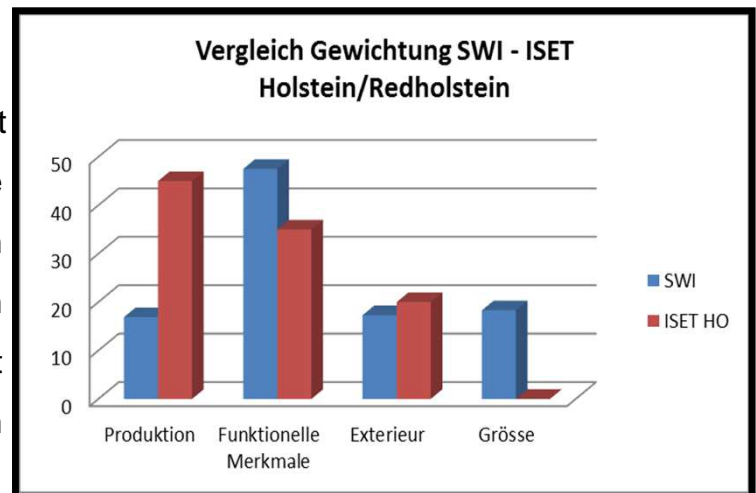

Swiss Index

IG Neue Schweizer Kuh

Swiss Index (SWI)

Auf dem Weg zu dieser «neuen Kuh» braucht es eine neue Wahl und Gewichtung der für die Zucht relevanten Merkmale. Diese müssen in einem Index einfach zusammengeführt sein und bei konsequenter Anwendung in der Zucht zuverlässig zum Ziel der gewünschten Kuh führen, unabhängig von der Rasse.

Swiss Index (SWI) steht für...

- ... kleinere, mittelgrosse Kühe → **Grösse negativ gewichtet**
- ... hoher Stellenwert der funktionellen Merkmale **Zellzahl, Persistenz und Fruchtbarkeit**
- ... **tiefere Milchproduktionspotenzial**